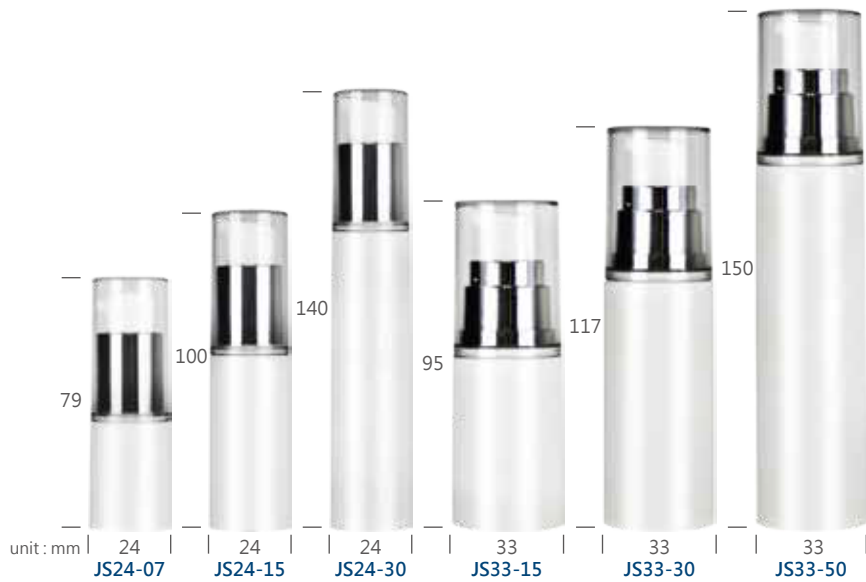

JS

黝簾石系列 SPODUMENE SERIES

編號 ITEM NO.	容量 VOLUME	備註 REMARKS	配件 ACCESSORIES
JS24-07	7 ml / 0.25 oz	-	N / A
JS24-15	15 ml / 0.53 oz	-	N / A
JS24-30	30 ml / 1.06 oz	-	N / A
JS33-15	15 ml / 0.53 oz	-	N / A
JS33-30	30 ml / 1.06 oz	-	N / A
JS33-50	50 ml / 1.76 oz	-	N / A